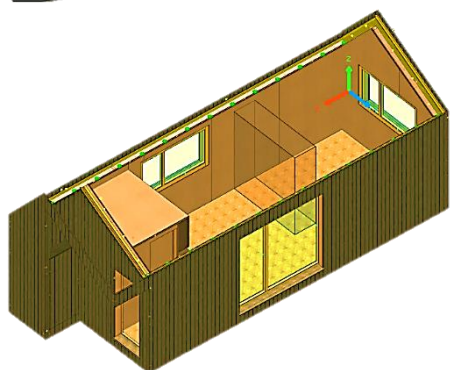

R

Tiny House Basic:

- Modulholzbau
- Produziert in Oberbottigen
- Transport nach Thörishaus
- Anschluss an Strom und Kanalisation
- Wärmepumpe für Heizen/Kühlen
- Wärmepumpenboiler
- Bad mit WC und Dusche
- Küche mit Backofen und Kühlschrank
- Parkettboden
- Schrank zur Raumtrennung
- Galerie für zusätzlichen Stauraum

I

S

Ausbau nach Wunsch:

- Anbau als Zimmer, Wintergarten, o.Ä.
- Sitzplatz
- PV-Anlage
- Pelletofen
- Galerie über Schlafzimmer
- Schranksystem zur Raumtrennung
- Geschirrspüler
- Waschmaschine/Trockner
- Farben im Innenausbau