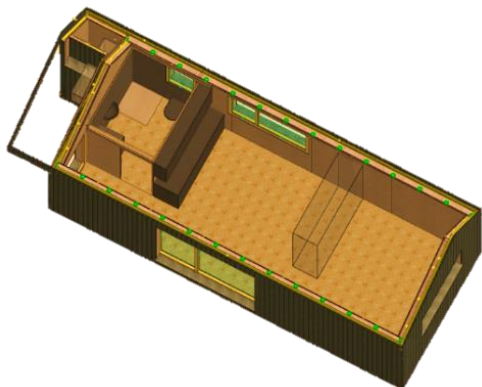

TINY HOUSE

GERBER
HOLZ
BAU
BERN AG

H Die GERBER HOLZBAU BERN AG entwickelt, produziert, liefert und verkauft elf Tiny Houses für den Camping Thörishaus an der wunderschönen Sense!

Ö

Das Tiny House entspricht der gültigen Überbauungsordnung und kann ganzjährig bewohnt werden.

R

Tiny House Basic:

- Modulholzbau
- Produziert in Oberbottigen
- Transport nach Thörishaus
- Anschluss an Strom und Kanalisation
- Wärmepumpe für Heizen/Kühlen
- Wärmepumpenboiler
- Bad mit WC und Dusche
- Küche mit Backofen und Kühlschrank
- Parkettboden
- Schrank zur Raumtrennung
- Galerie für zusätzlichen Stauraum

I

S

Ausbau nach Wunsch:

- Anbau als Zimmer, Wintergarten, o.Ä.
- Sitzplatz
- PV-Anlage
- Pelletofen
- Galerie über Schlafzimmer
- Schranksystem zur Raumtrennung
- Geschirrspüler
- Waschmaschine/Trockner
- Farben im Innenausbau